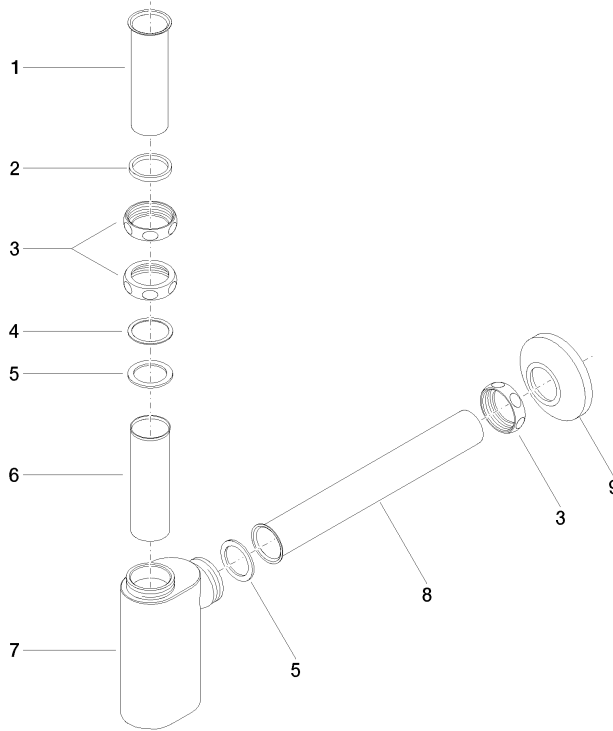

10 040 970

• rosette Ø 80 mm

	Chrome	10 040 970-00
	Brushed Platinum	10 040 970-06
	Platinum	10 040 970-08
	Durabrand (23kt Gold)	10 040 970-09
	Dark Chrome	10 040 970-19
	Brushed Durabrand (23kt Gold)	10 040 970-28
	Brushed Champagne (22kt Gold)	10 040 970-46
	Champagne (22kt Gold)	10 040 970-47
	Brushed Dark Platinum	10 040 970-99

10 040 970

mm [inches]

10 040 970

Parts for other finishes can be found here: **Brushed Platinum**

Spare parts list

No.	Item Number	Name	Quantity used	Delivery time
1	09 28 23 005-00	Pipe Ø 32 x 0,75 x 110 mm - Chrome	1	10
2	09 14 05 017 90	seal	1	2
3	09 23 30 015-00	nut	3	10
4	09 28 10 003 90	ring	1	2
5	09 14 05 016 90	Washer NBR 70 39,0 x 29,0 x 2,0 mm -	2	2
6	09 28 23 006 90	pipe	1	2
7	09 19 22 080-00	casing	1	10
8	09 28 23 002-00	pipe	1	10
9	90 27 01 015 00-00	rosette	1	10